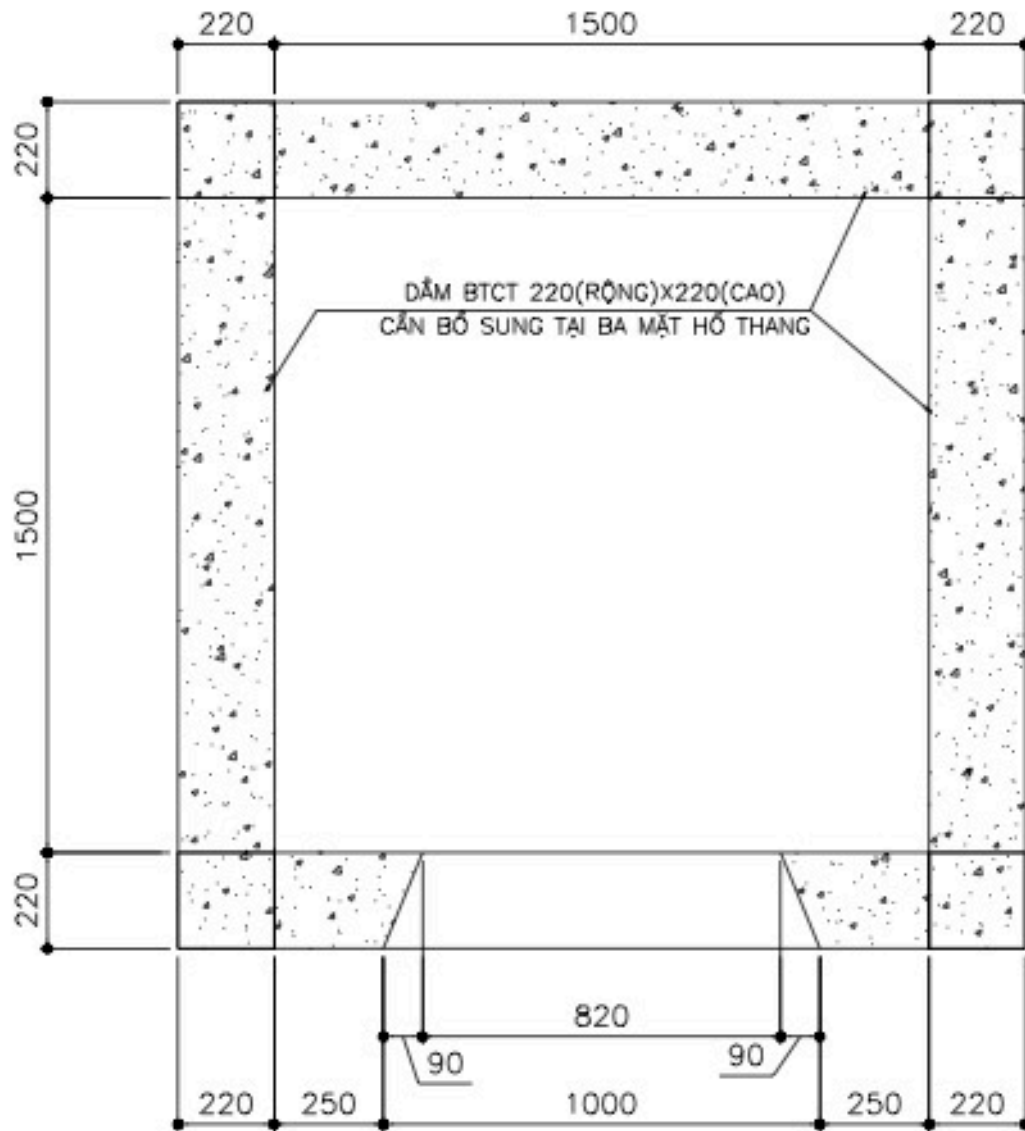

MẶT CẮT NGANG HỒ THANG
TẠI VỊ TRÍ DẪM BTCT GIỮA TẦNG

CHỦ ĐẦU TƯ

CÔNG TY TNHH THIẾT BỊ TỰ ĐỘNG VÀ THANG MÁY VINALIFT

*Địa chỉ: Tầng 10 Toà nhà Suced Tower - Số 108 Nguyễn Hoàng -
Phường Mỹ Đình 2 - Quận Nam Từ Liêm - Hà Nội*

Điện thoại: 024.66.85.05.15 - Hotline: 0937668386

XÁC NHẬN CỦA KHÁCH HÀNG:
Ngày tháng năm

TP. THIẾT KẾ	BÙI BÁ QUỲNH
THIẾT KẾ	ĐÀM THANH TỬ
KIỂM TRA	BÙI CÔNG TOÀN
HOÀN THÀNH	

MẶT CẮT NGANG
VỊ TRÍ DẪM BTCT GIỮA TẦNG

TÊN BẢN VẼ	TM-05	TỶ LỆ: