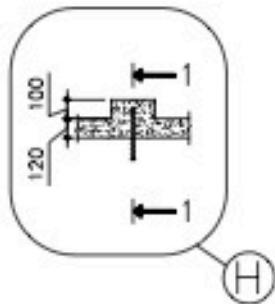

MẶT CẮT DỌC HỒ THANG

CHI TIẾT MỐC TREO PALANG