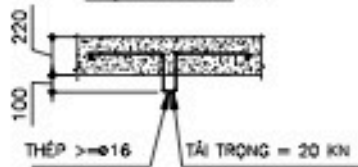

MẶT CẮT 1 - 1

YÊU CẦU KỸ THUẬT

5F(OH)	4200
..	
2F	
1F	
PIT	1200